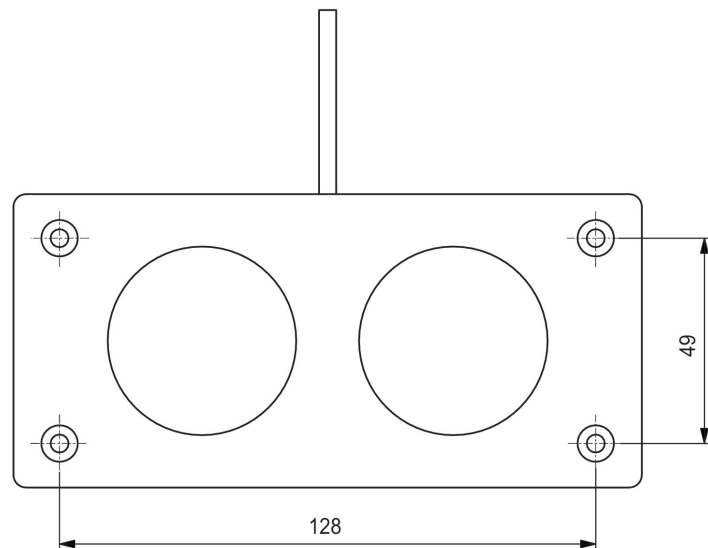

Draufsicht

Hinweis: Verantwortlich für die DEWERT-Produkte (in der spezifischen Anwendung) und die Einhaltung der entsprechenden Richtlinien, Normen und Gesetze ist der Hersteller des Komplettsystems, in das die Produkte von DEWERT eingebaut werden. Eine Haftung für die Richtigkeit wird nicht übernommen.