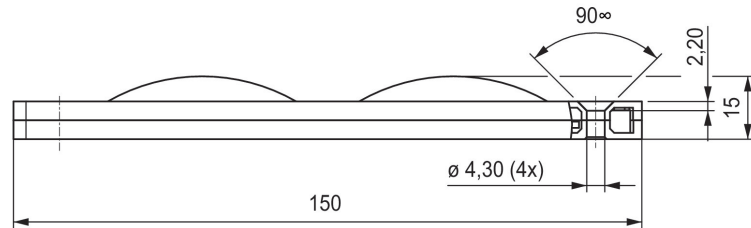

UNDERCOVER D

Vorderansicht