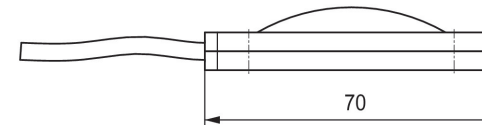

Seitenansicht