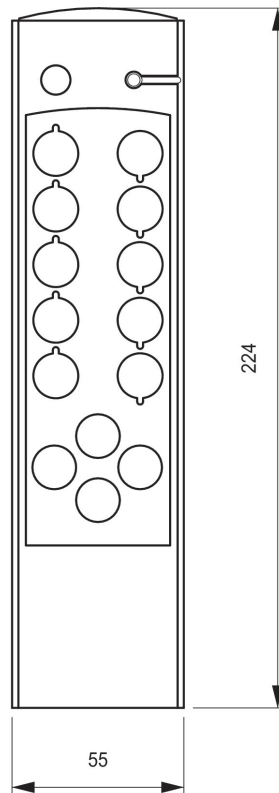

ELEGANCE

Vorderansicht

Seitenansicht