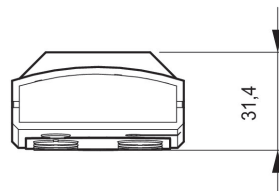

Sonderausstattung

- Für DEWERT-Steuerung ohne Relais einsetzbar
- Wahlweise mit oder ohne Memoryfunktion
- Mit Hintergrundbeleuchtung in Verbindung mit Memoryfunktion

ELEGANCE

Vorderansicht

Seitenansicht

Draufsicht