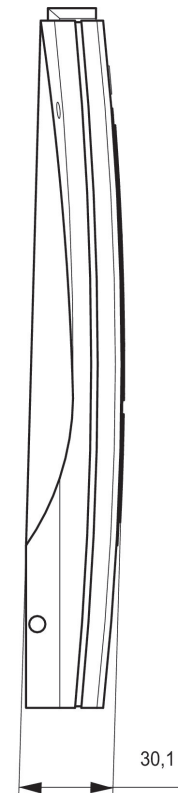

Ausstattung / ELEGANCE

Standardausstattung

- Kabellose IR-Fernbedienung
- Für DEWERT-Steuerungen mit Relais einsetzbar
- Schutzart: IP 20
- Farbe: hellgrau, elfenbein, schwarz
- 7-15 Tasten möglich
- Moderne ergonomische Form
- Reichweite bis 25 m

Sonderausstattung

- Für DEWERT-Steuerung ohne Relais einsetzbar
- Wahlweise mit oder ohne Memoryfunktion
- Mit Hintergrundbeleuchtung in Verbindung mit Memoryfunktion

ELEGANCE

Vorderansicht

Seitenansicht

Draufsicht