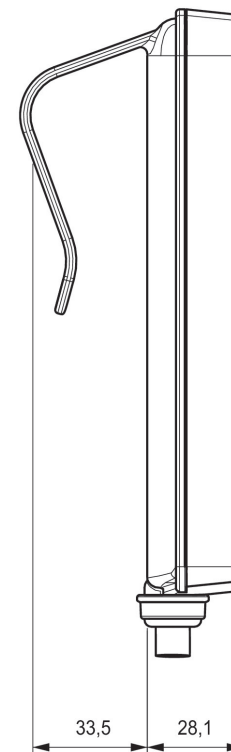

Seitenansicht

Draufsicht