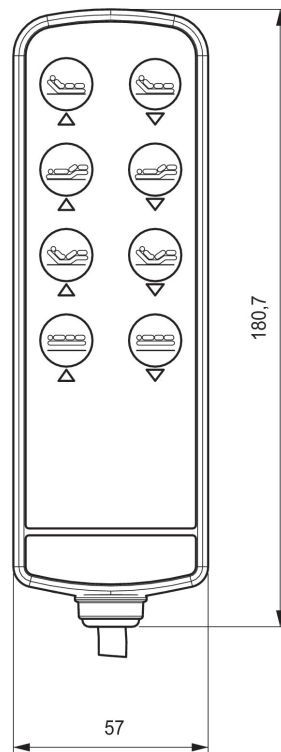

IPROXX

Vorderansicht