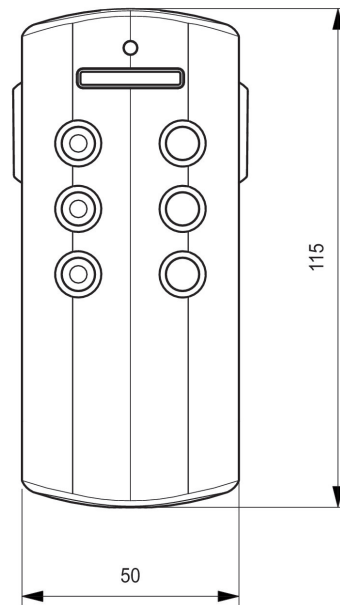

CLASSIC N

Vorderansicht