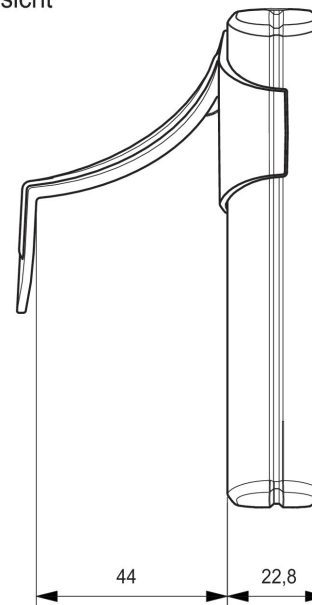

Seitenansicht