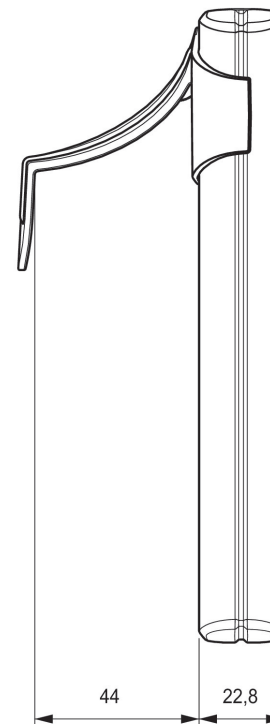

Seitenansicht