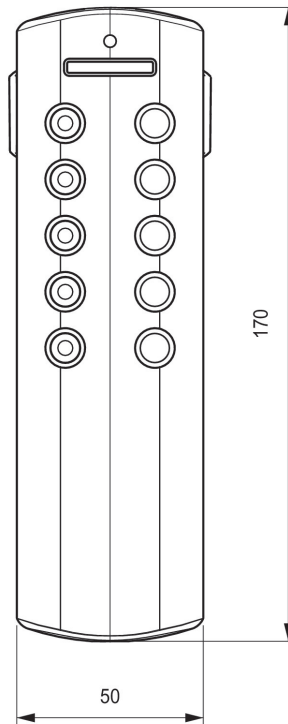

DELUXE N

Vorderansicht