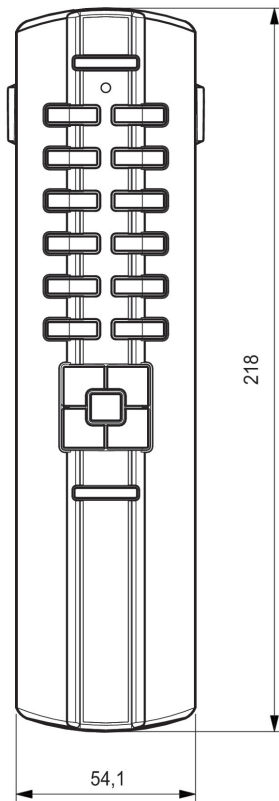

ELEGANCE N

Vorderansicht