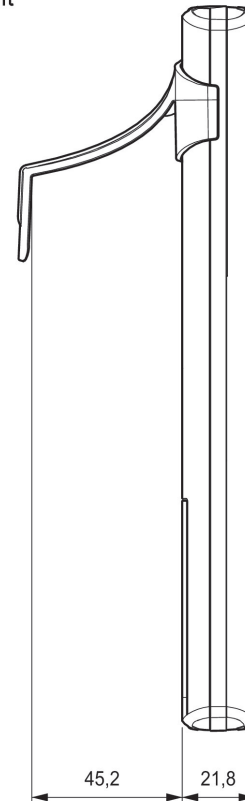

Seitenansicht

Draufsicht