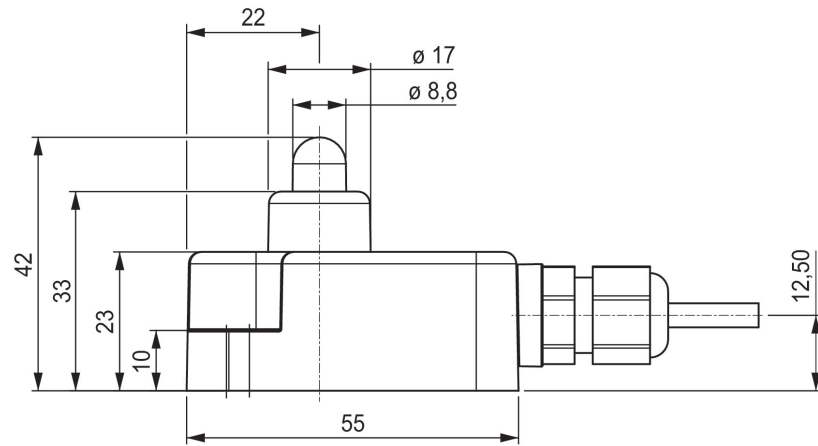

Endschalter

Vorderansicht