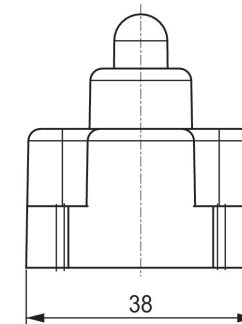

Seitenansicht