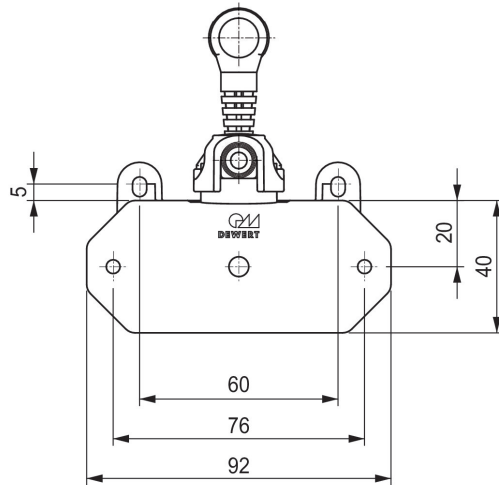

Unterbettbeleuchtung

Vorderansicht