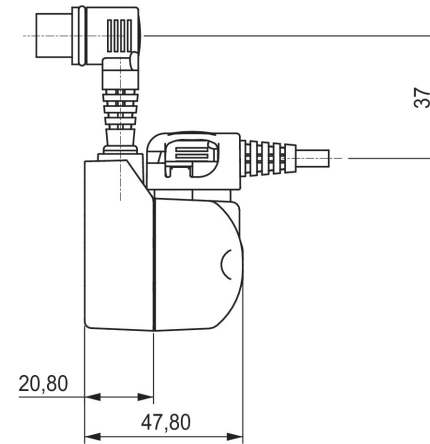

Seitenansicht