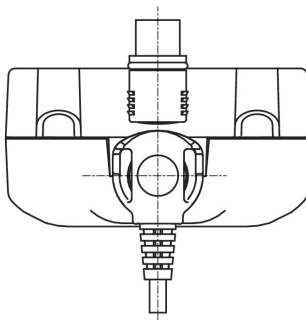

Ausstattung / Unterbettbeleuchtung

Standardausstattung

- Nachrüstbar
- 2 x LED für Beleuchtung
- Mit Anschlussbuchse für Handschalter
- Mit 5-, 7- oder 13-poligem Stecker erhältlich
- Schutzart: IP 20
- Innerhalb der Applikation flexibel montierbar
- Anschlusskabel mit 1 m Länge

Unterbettbeleuchtung

Vorderansicht

Seitenansicht

Draufsicht

Hinweis: Verantwortlich für die DEWERT-Produkte (in der spezifischen Anwendung) und die Einhaltung der entsprechenden Richtlinien, Normen und Gesetze ist der Hersteller des Komplettsystems, in das die Produkte von DEWERT eingebaut werden. Eine Haftung für die Richtigkeit wird nicht übernommen.